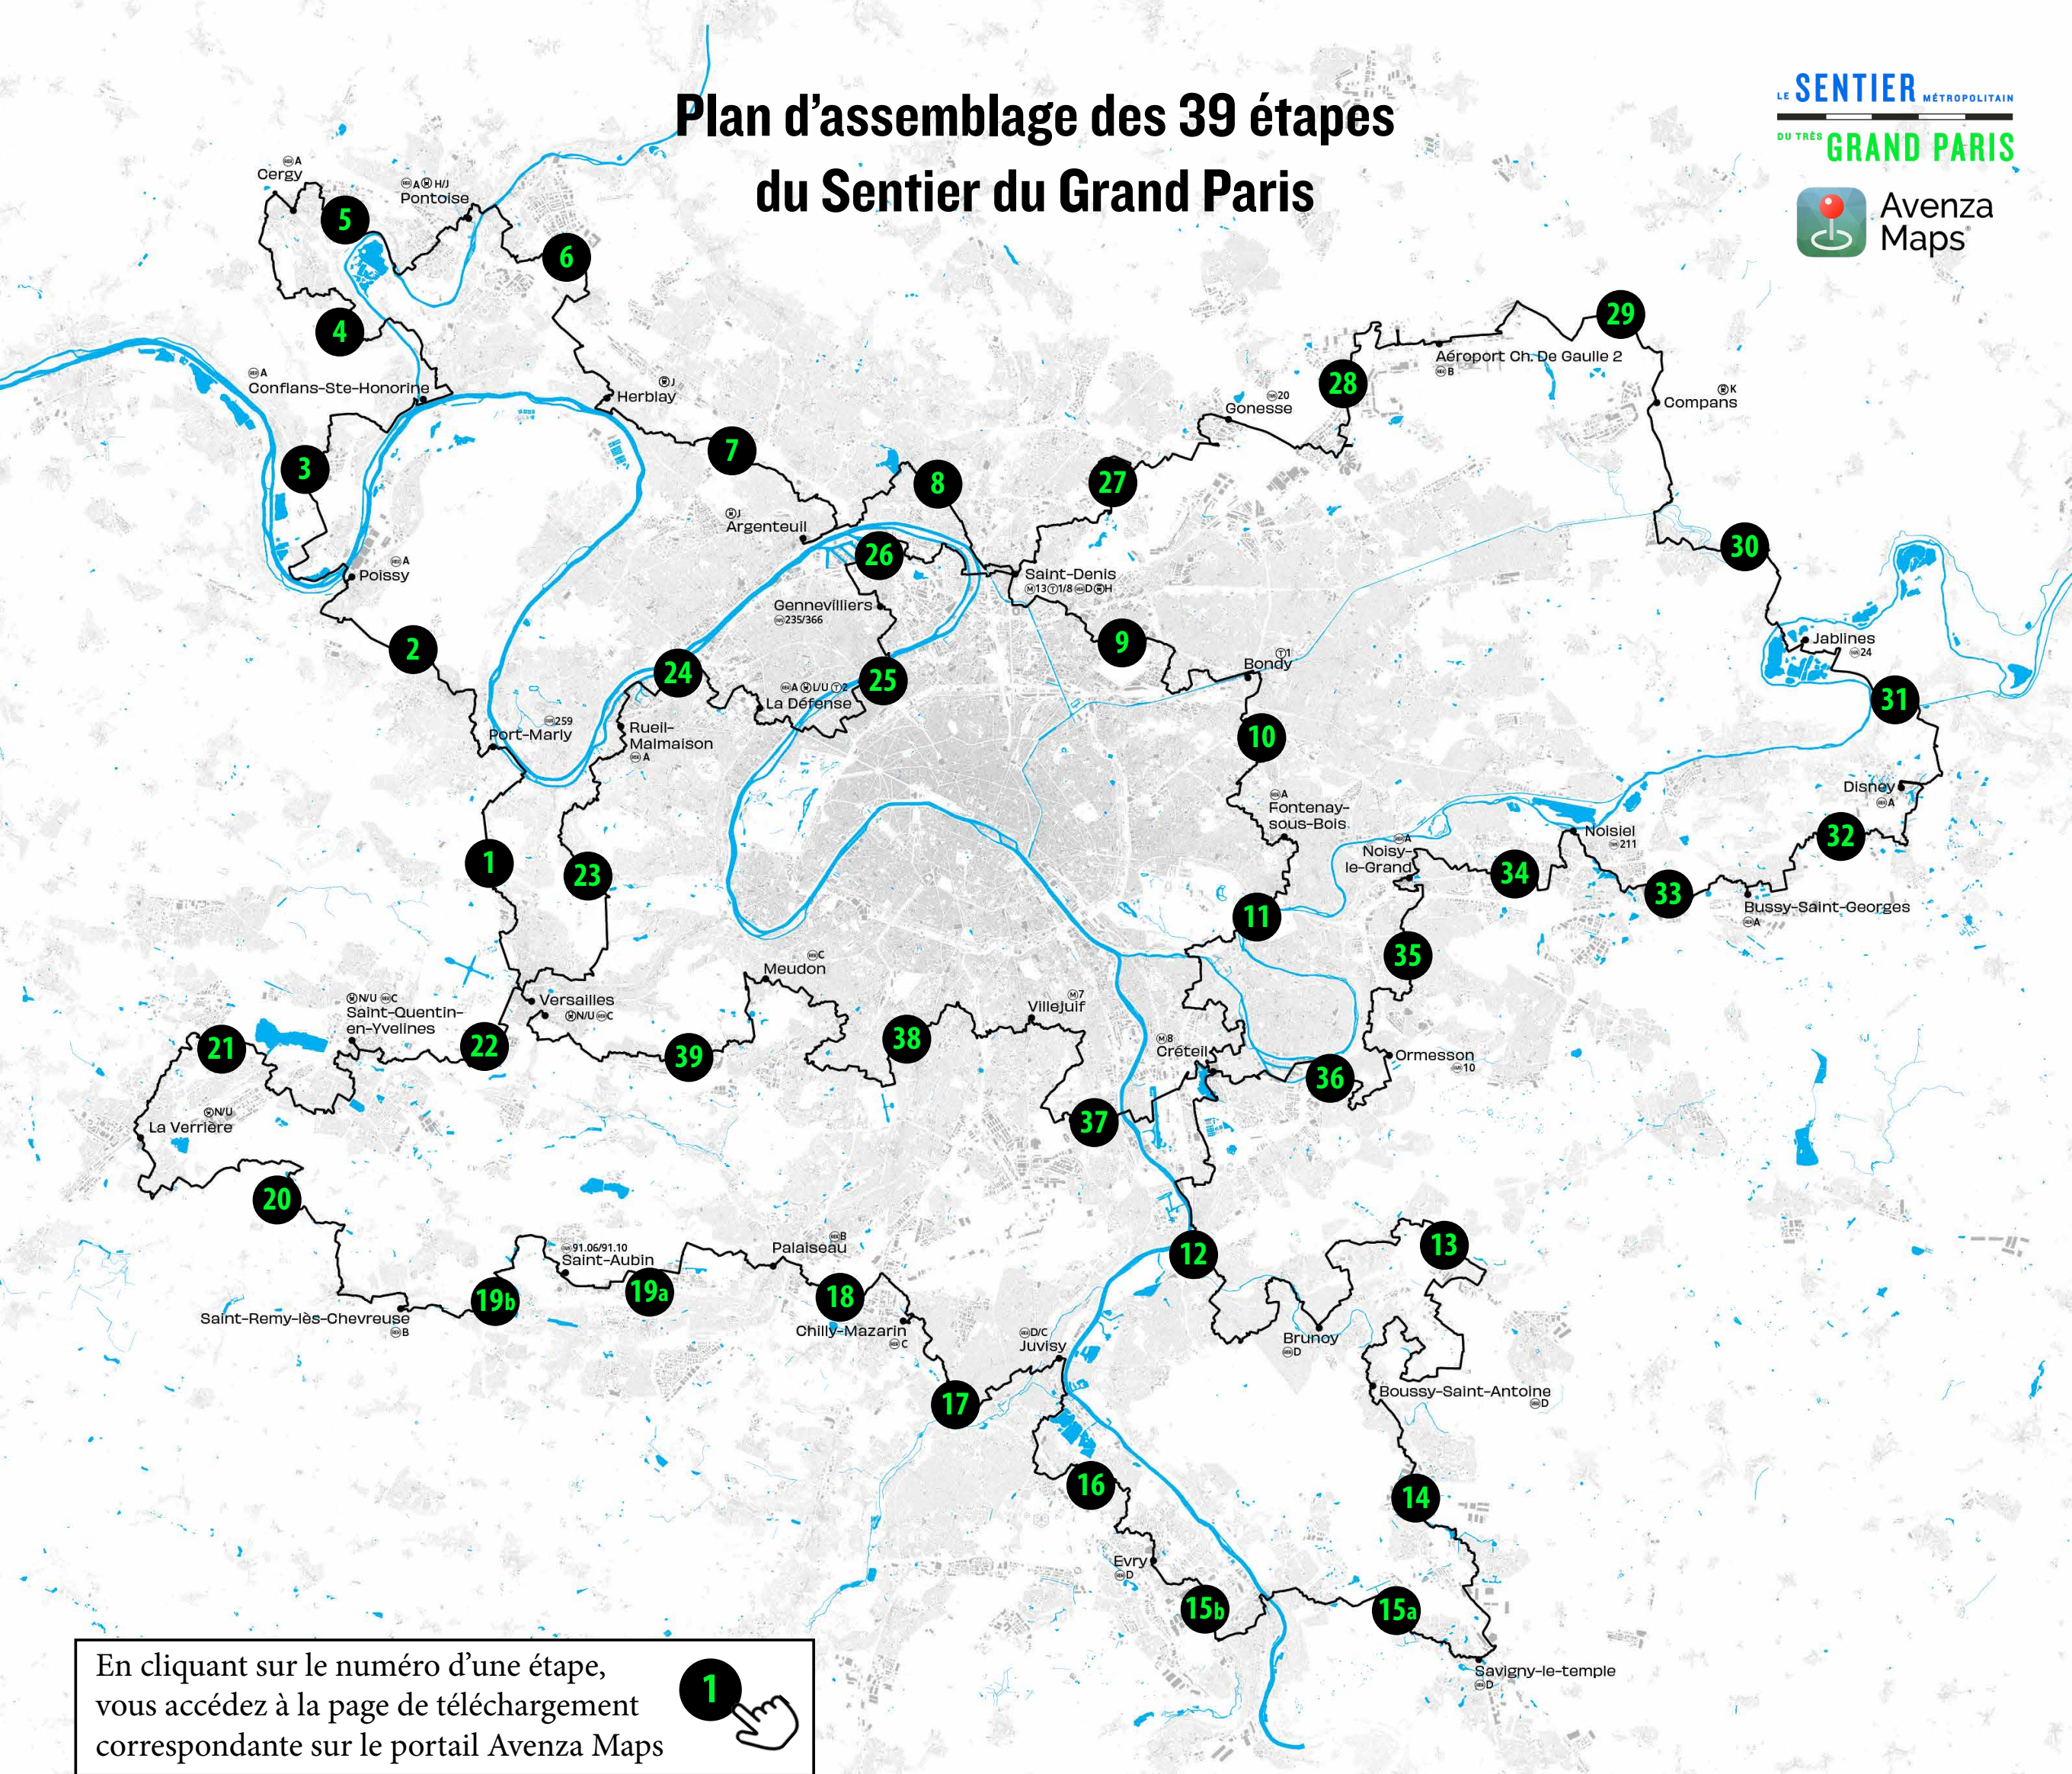

Plan d'assemblage des 39 étapes du Sentier du Grand Paris

En cliquant sur le numéro d'une étape,
vous accédez à la page de téléchargement
correspondante sur le portail Avenza Maps